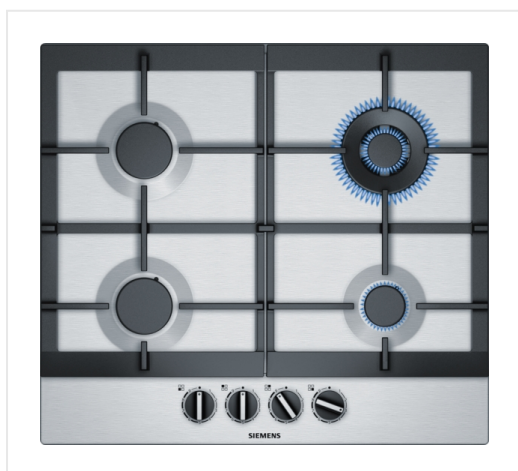

SIEMENS EC6A5HB90 IQ500 table de cuisson au gaz - 60cm

649,00 €

Artikelnummer	EC6A5HB90
EAN	4242003741962
Merk	SIEMENS

PRODUCTOMSCHRIJVING

4 brûleurs à gaz
2 brûleurs normaux, 1 brûleur économique et 1 brûleur wok
Arrière droit: Brûleur pour wok 3.5 kW
Avant droit: Brûleur économique 1 kW
Arrière gauche : Brûleur normal 1.75 kW
Avant gauche: Brûleur normal 1.75 kW
Confort / Sécurité:
Brûleur à 2 circuits
stepFlame
Allumage à une main
Supports de casseroles en fonte avec pieds en caoutchouc
Sécurité thermocouple
Equipé pour le gaz naturel (20mbar)
Injecteurs pour butane/propane (28-30/37mbar) livrés avec l'appareil
Design:
Boutons ergonomiques
Surface Acier inox
Dimensions:
Epaisseur minimale du plan de travail: 30 mm
Dimensions appareil (HxLxP): 45 x 582 x 520 mm
Dimensions d'encastrement (HxLxP): 45 x 560-562 x 480-492 mm
Cordon d'alimentation 100 cm avec prise de courant

SPECIFICATIES

Artikelnummer	EC6A5HB90
EAN / Barcode	4242003741962
EAN	4242003741962
commande	boutons

SPECIFICATIES	
valeur de connexion	8.000 W - 8.999 W
largeur	de 55 à 65 cm largeur
brûleur wok	avec brûleur wok
zones d ecuisson	4 zones de cuisson